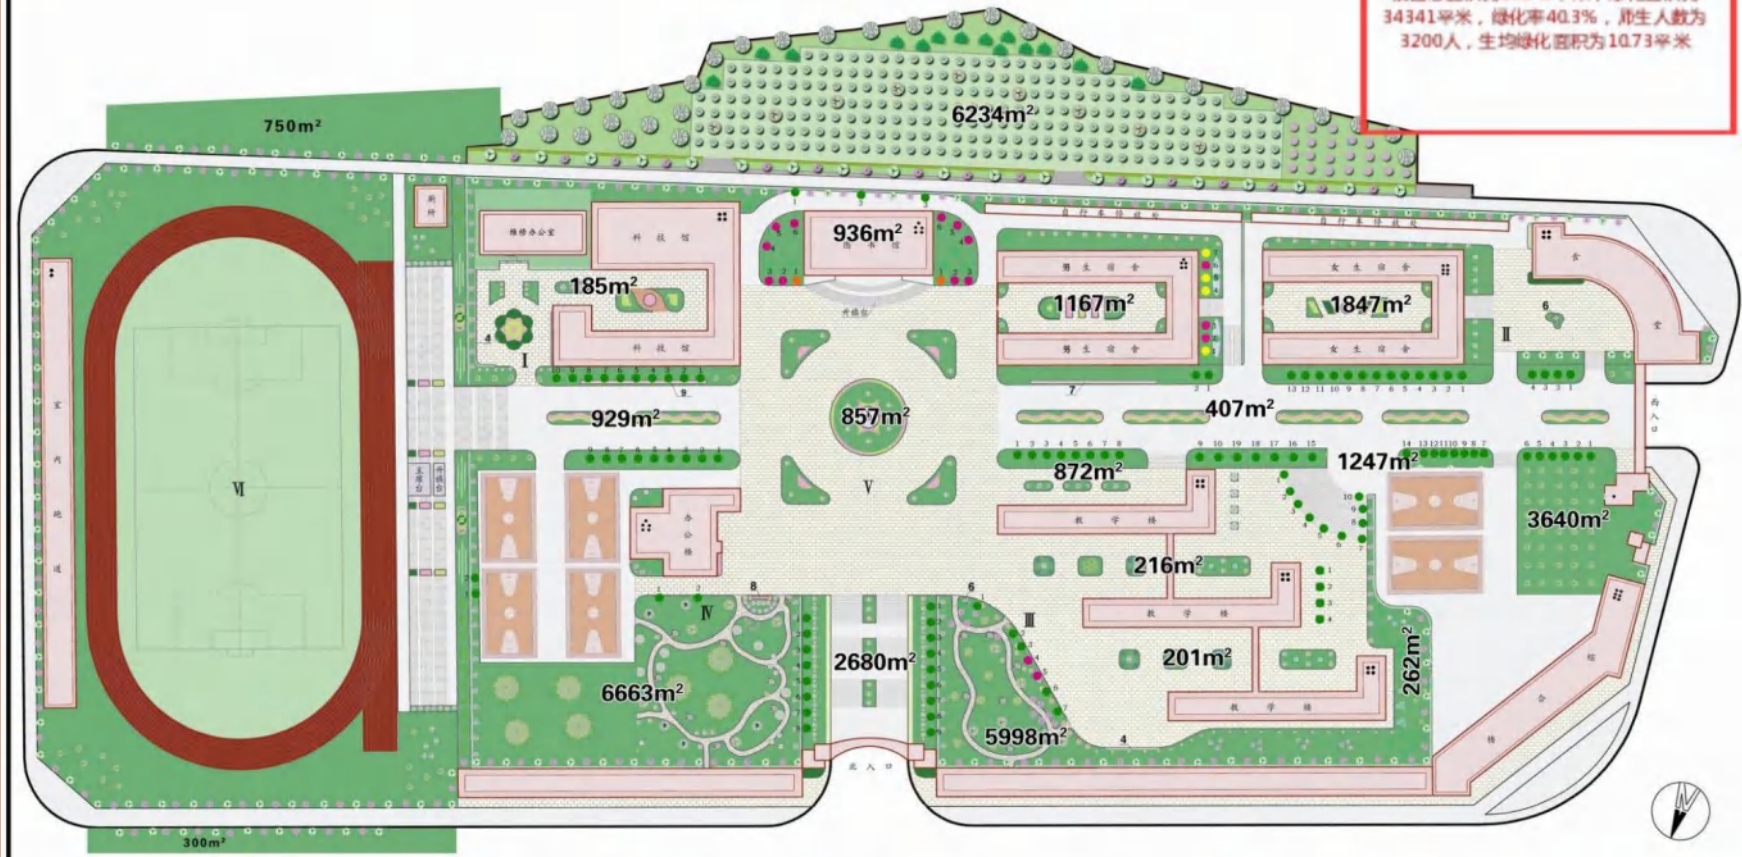

三教学楼左侧10号

教学楼旁边花园边4号

教学楼旁边花园银杏树1号

教学楼旁边花园内紫薇树

教学楼旁边花园边两棵红叶李

女生公寓左侧1号

女生公寓左侧5号

女生公寓左侧4号

莫江学校教学楼前3号树

莫江学校教学楼前7号树

爱护环境卫生
严禁乱丢乱扔

玉皇凸8号树

安化县第二中学校园环境建设总平面图

- 荷花玉兰
- 桂花树
- 香樟

校园总面积为85248平方米，绿化面积为34341平方米，绿化率40.3%，师生人数为3200人，生均绿化面积为10.73平方米

总面积：34341平方
大乔木：768株
灌木球：615株